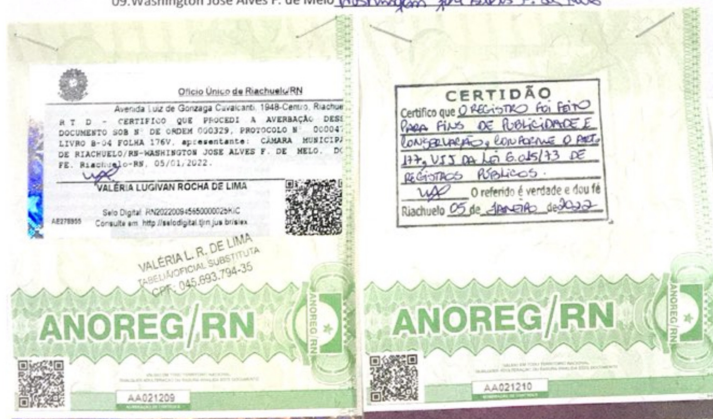

Palácio Vereador Chico Mora em 01 de janeiro de 2021.

01. Antonio Thiago M. da Silva Antonio Thiago M. da Silva
02. Claudymar Felipe da Silva Claudymar Felipe da Silva
03. Cleoneide Acioli da Silva Cleoneide Acioli da Silva
04. Francisca Rosineide Ribeiro Francisca Rosineide Ribeiro
05. Francisco de Assis Gabriel Pereira Francisco de Assis Gabriel Pereira
06. Graciliano Belchior de Medeiros Graciliano Belchior de Medeiros
07. Maria das Neves B. Cavalcanti F. Avelino Maria das Neves Basílio Cavalcanti Filha Avelino
08. Valdenis dos Santos Valdenis dos Santos
09. Washington José Alves F. de Melo Washington José Alves F. de Melo

Publicado por:
Washington Jose Alves Fagundes de Melo
Código Identificador: 43122007