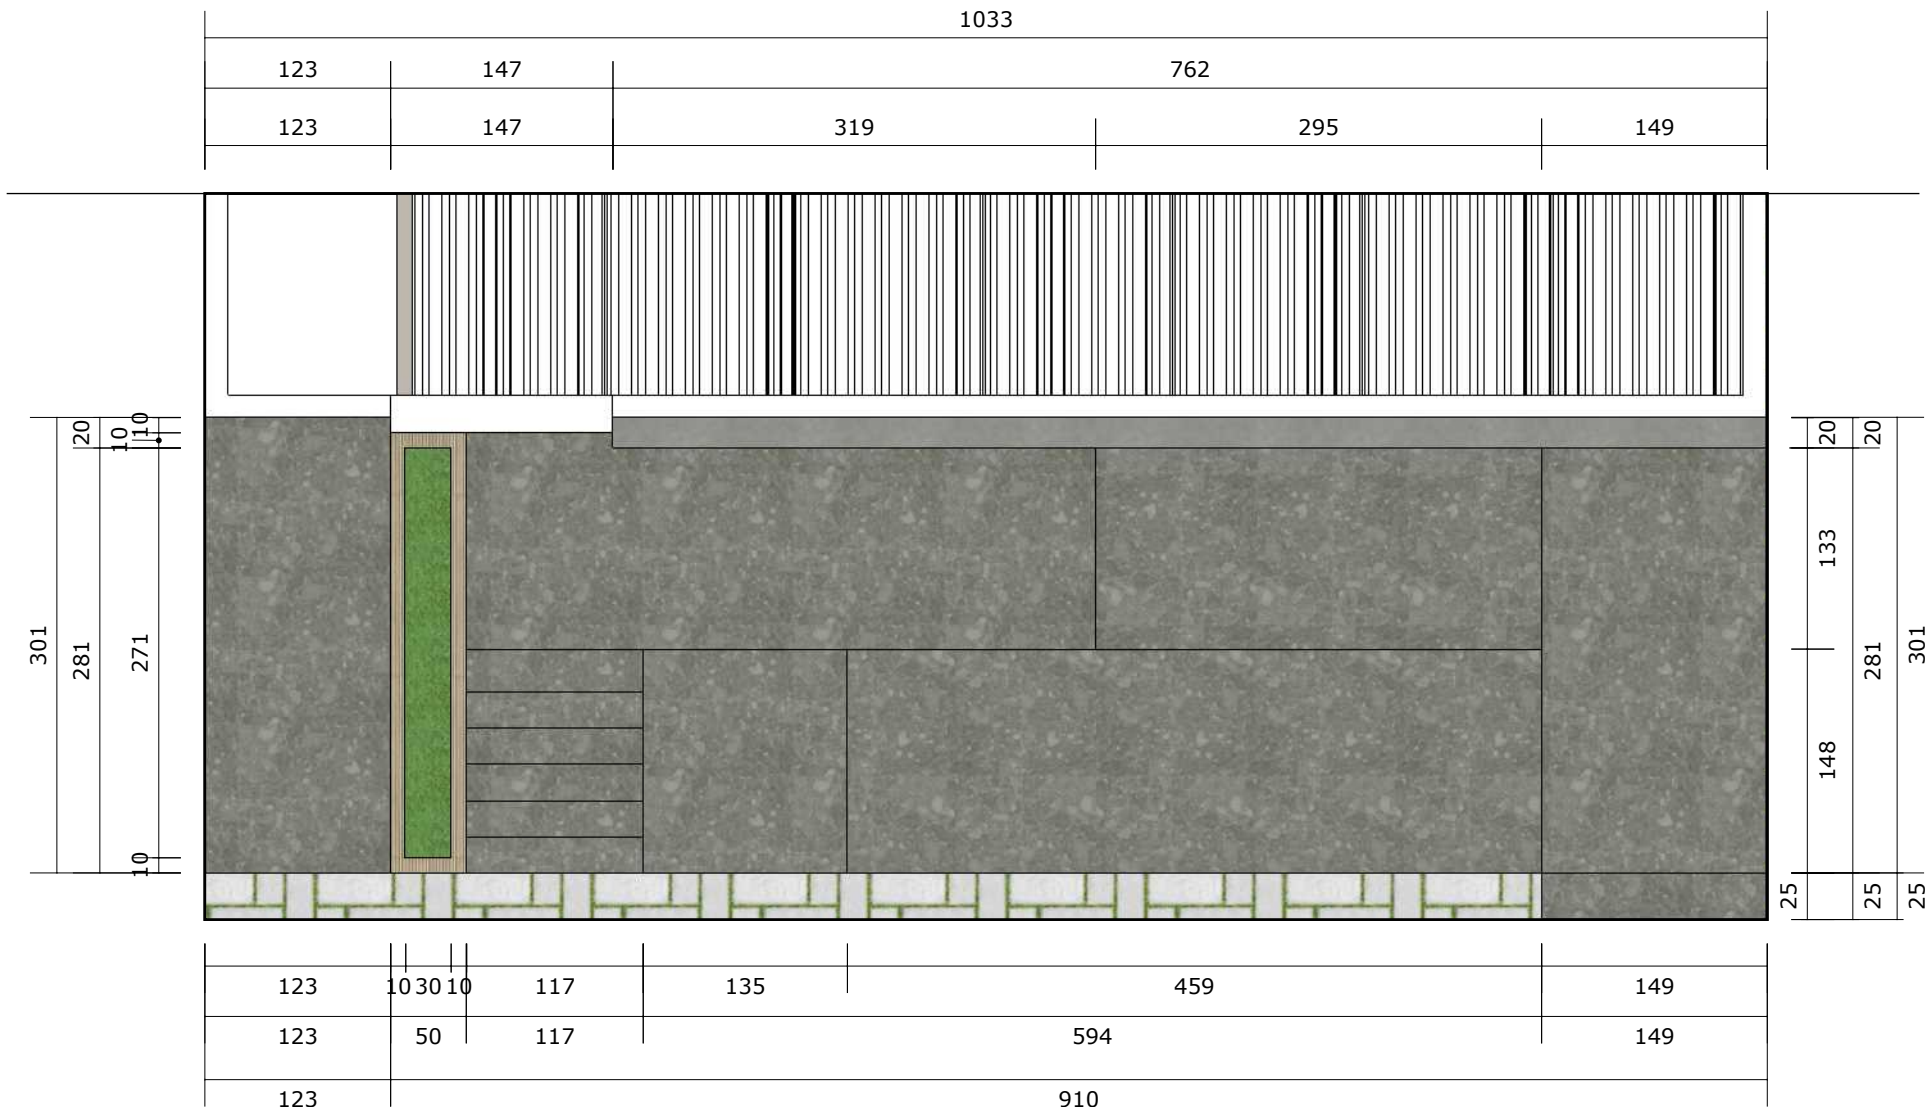

Fachada

Cliente: Câmara Municipal
São Bento do Traíri

Endereço: São Bento do Traíri/RN

Imagem em Perspectiva

Imagem em Perspectiva

Planta Baixa Humanizada

Escala: 1/50

Planta Baixa Humanizada

Escala: 1/50

Planta Baixa Humanizada

Escala: 1/50

Planta Baixa Humanizada

Escala: 1/50

Vista Frontal

Escala: 1/50

Vista Frontal

Escala: 1/50

Vista Frontal

Escala: 1/50