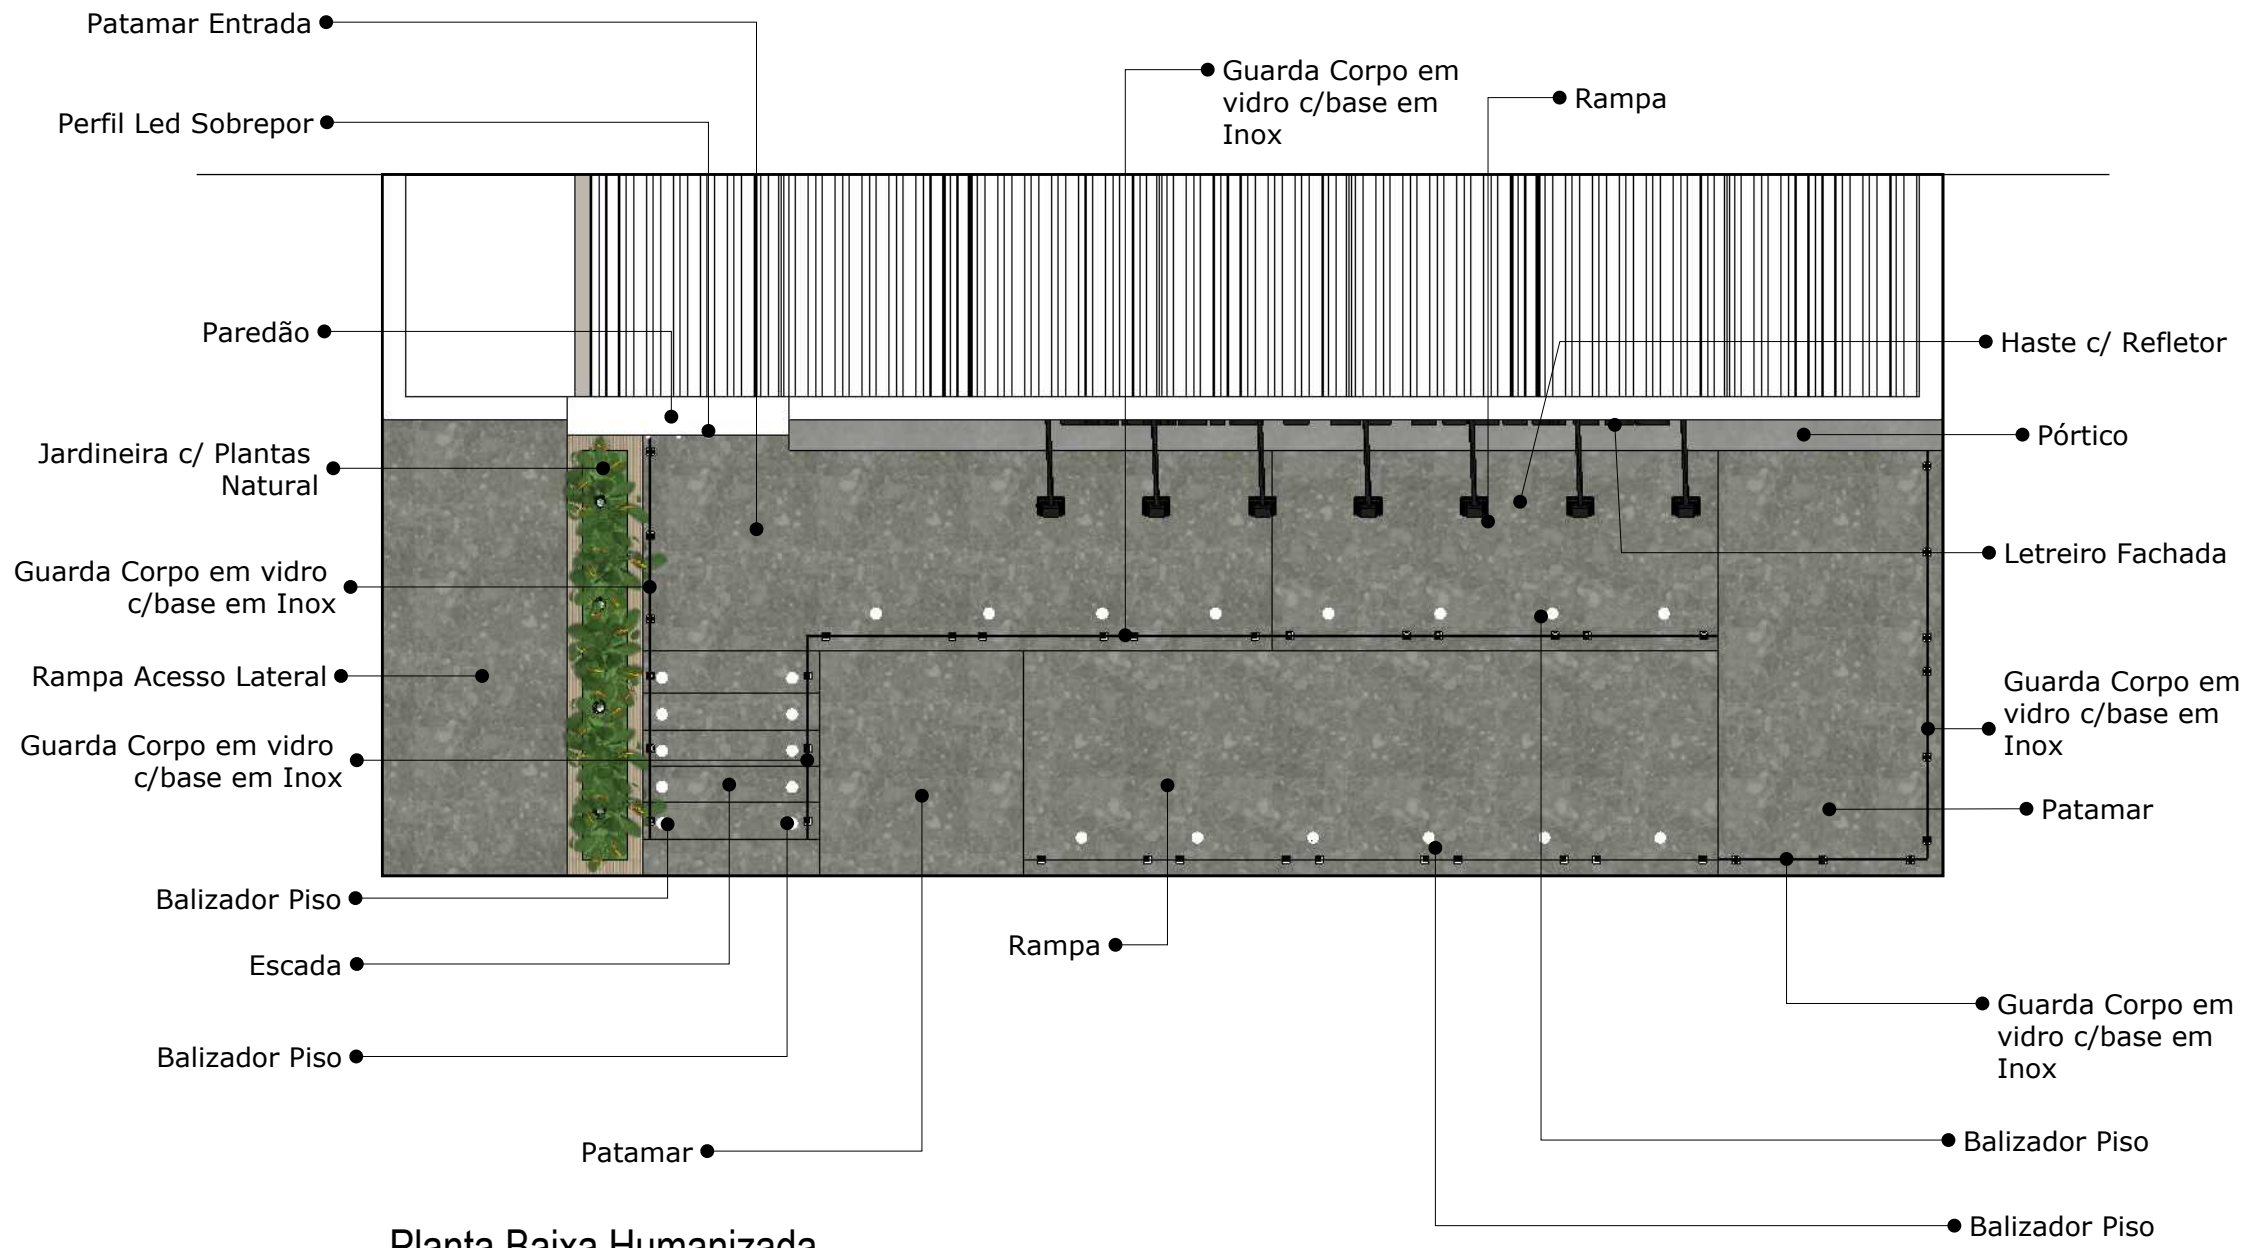

Fachada

Cliente: Câmara Municipal
São Bento do Traíri

Endereço: São Bento do Traíri/RN

Imagem em Perspectiva

Imagem em Perspectiva

Planta Baixa Humanizada

Escala: 1/50

Planta Baixa Humanizada

Escala: 1/50

Planta Baixa Humanizada

Escala: 1/50

Planta Baixa Humanizada

Escala: 1/50

Vista Frontal

Escala: 1/50

Vista Frontal

Escala: 1/50

Vista Frontal

Escala: 1/50