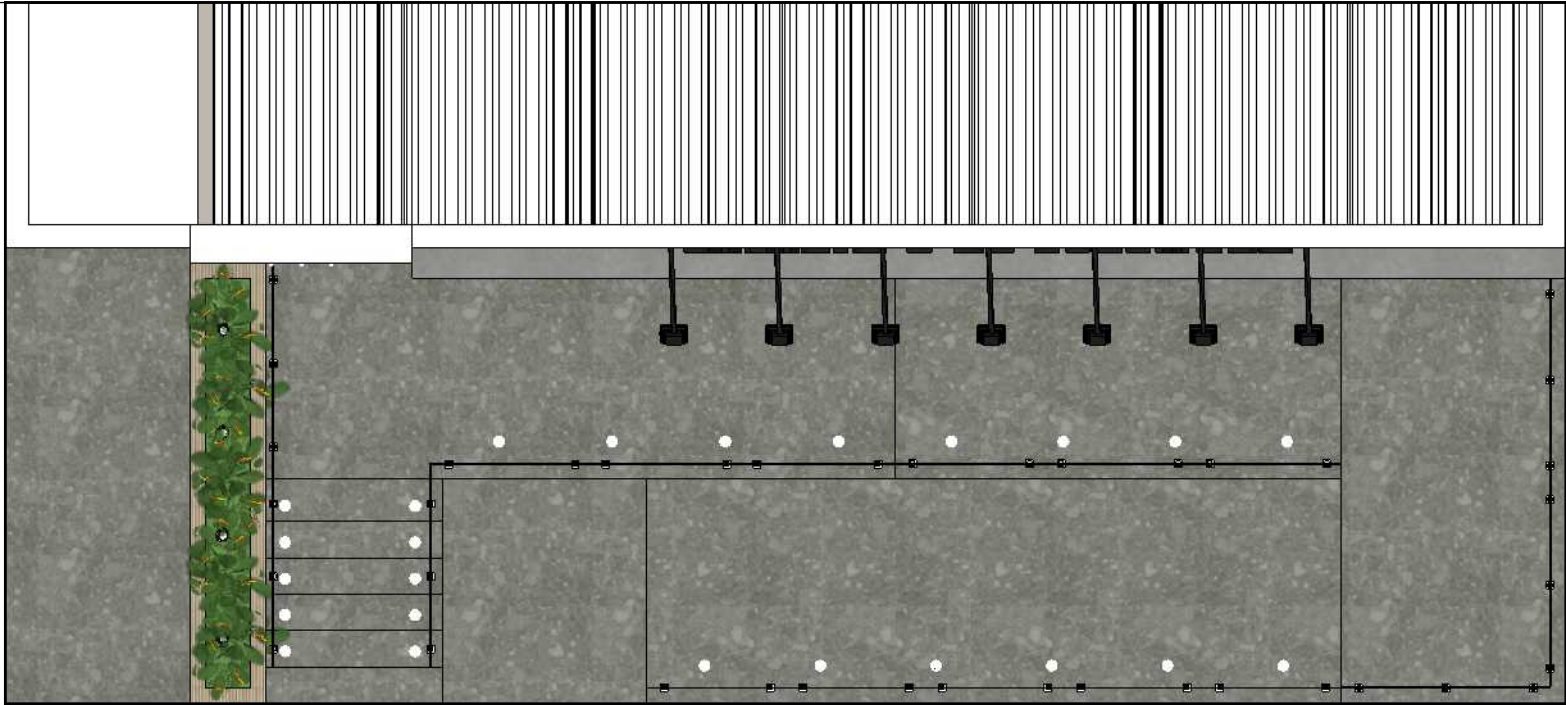

Fachada

Cliente: Câmara Municipal
São Bento do Traíri

Endereço: São Bento do Traíri/RN

Imagem em Perspectiva

Imagem em Perspectiva

Planta Baixa Humanizada

Escala: 1/50

Planta Baixa Humanizada

Escala: 1/50

Planta Baixa Humanizada

Escala: 1/50

Planta Baixa Humanizada

Escala: 1/50

Vista Frontal

Escala: 1/50

Vista Frontal

Escala: 1/50

Vista Frontal

Escala: 1/50